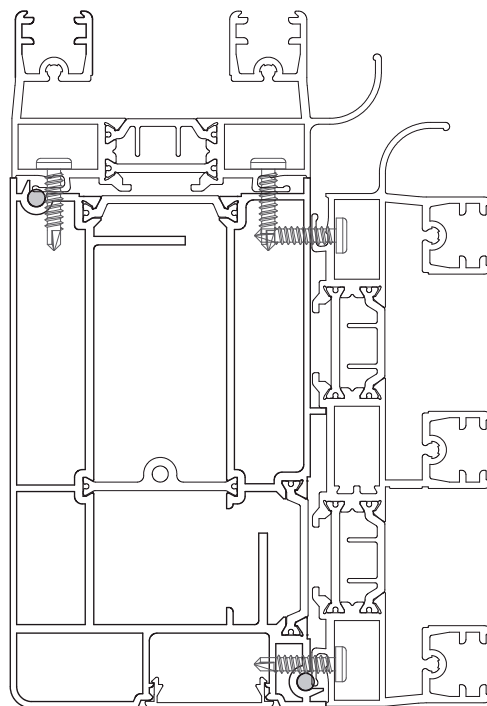

NOUVEAU

- ▶ Performance thermique accrue
 - nouvelle barrette
 - nouveau joint
 - 70 mm de structure
 - isolation continue sous les poteaux
- ▶ Facilité de fabrication et de pose :
 - peu de poteaux pour une infinité de formes possibles
 - gorge de fixation cachée
 - ailette de positionnement pour la mise en référence
 - closoir sur poteau pour masquer les fixations au sol
 - surface améliorée grâce aux ailes de fixations derrière les barrettes

TOITURE

- ▶ 4 solutions de toiture : épine simple, épine tubulaire, épine à serreur et chevron tubulaire

FAÇADE

- ▶ Intégration de tous les dormants 70 mm en coupe d'onglet :
 - Coulissants : 3100 coulifix et 3200
 - Frappes : 5200 et 5700
 - Porte : 4700

VITRAGE

- ▶ Remplissage en toiture de :
 - 6 à 100 mm

POSSIBILITÉS

- ▶ Seuil PMR
- ▶ Spots LED encastrés dans les chevrons
- ▶ Possibilité d'intégrer en toiture :
 - une tabatière motorisée
 - un système d'aération
 - un système d'occultation
- ▶ Chéneau standard ou volet roulant
- ▶ Réhausse et lambrequin avec esthétique traditionnel (galbé) ou contemporain (carré)
- ▶ Système de trop-plein intégré dans la réhausse
- ▶ Bi-coloration possible
- ▶ Ouvrants visibles ou cachés