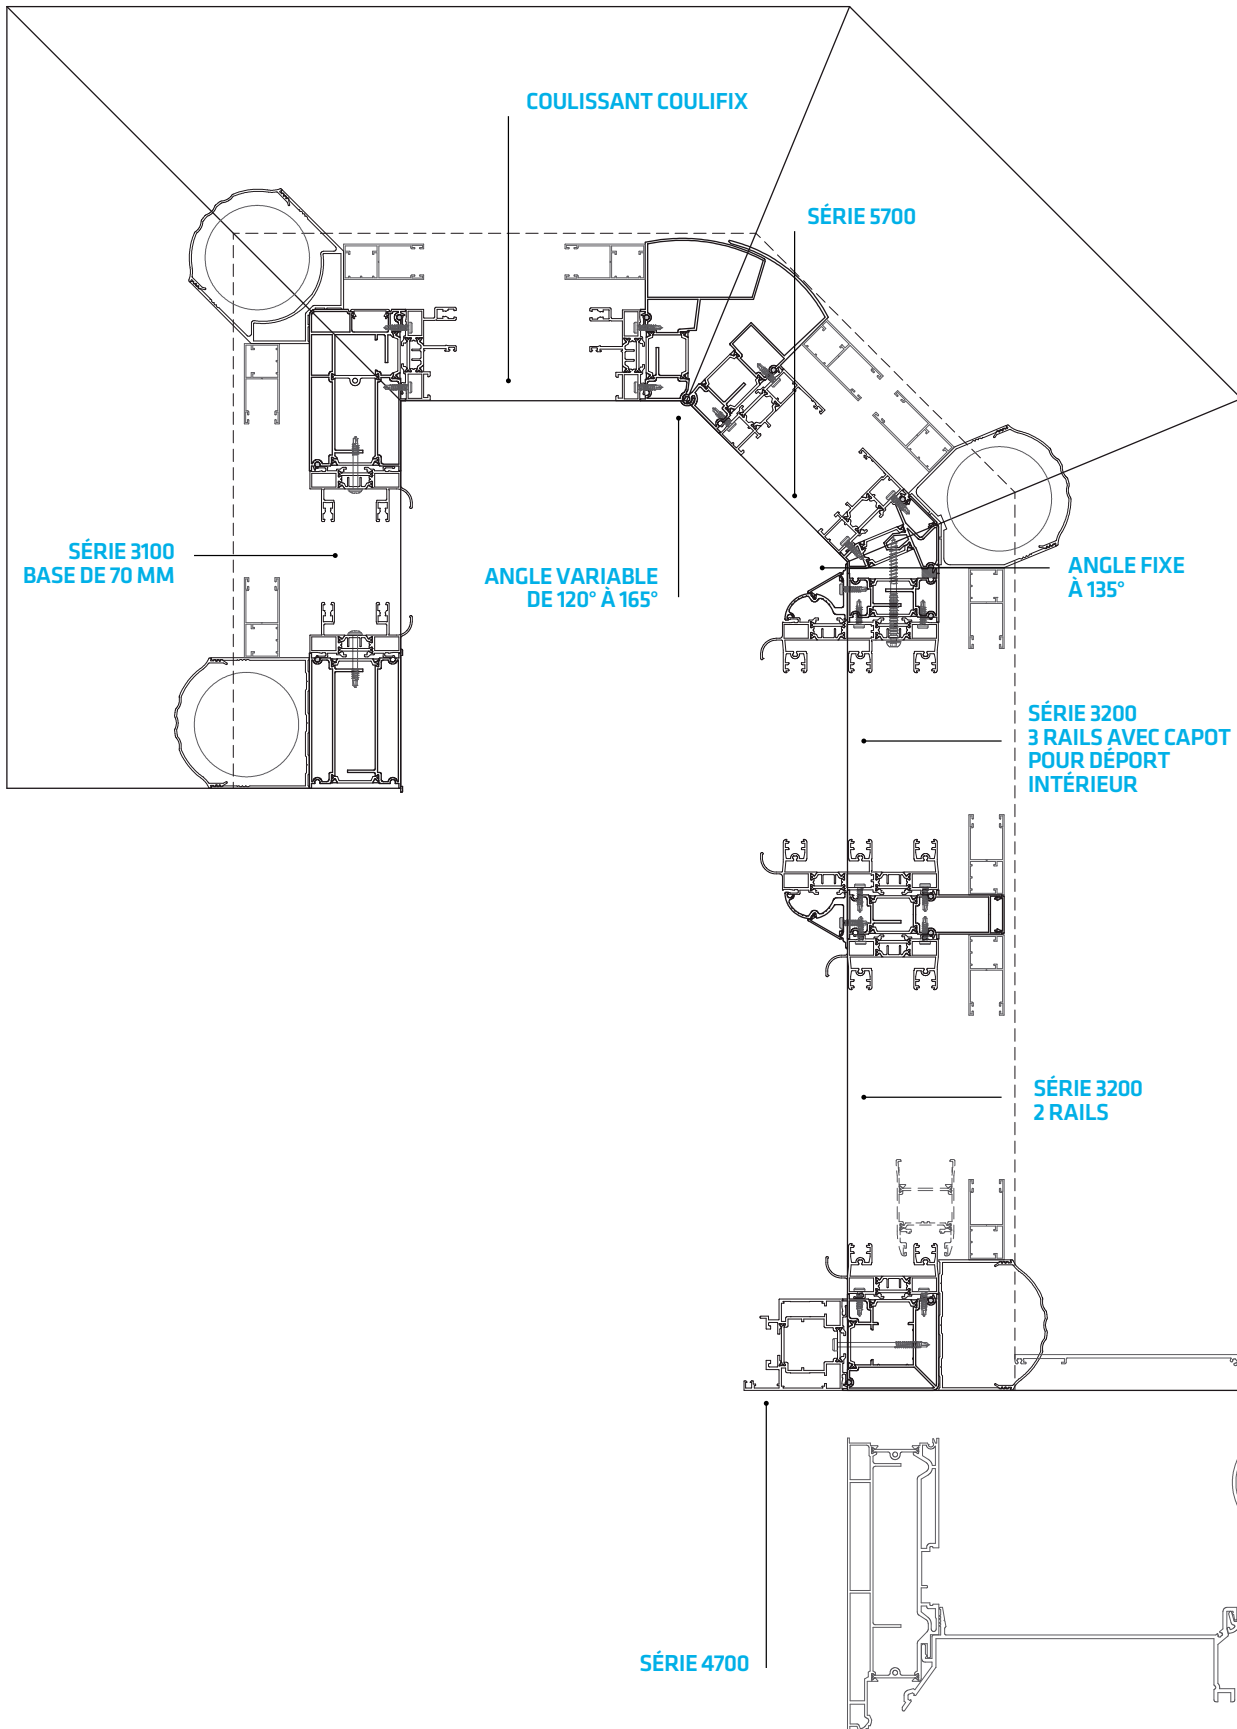

VÉRANDA AVEC VOILETS ROULANTS COUPE HORIZONTALE